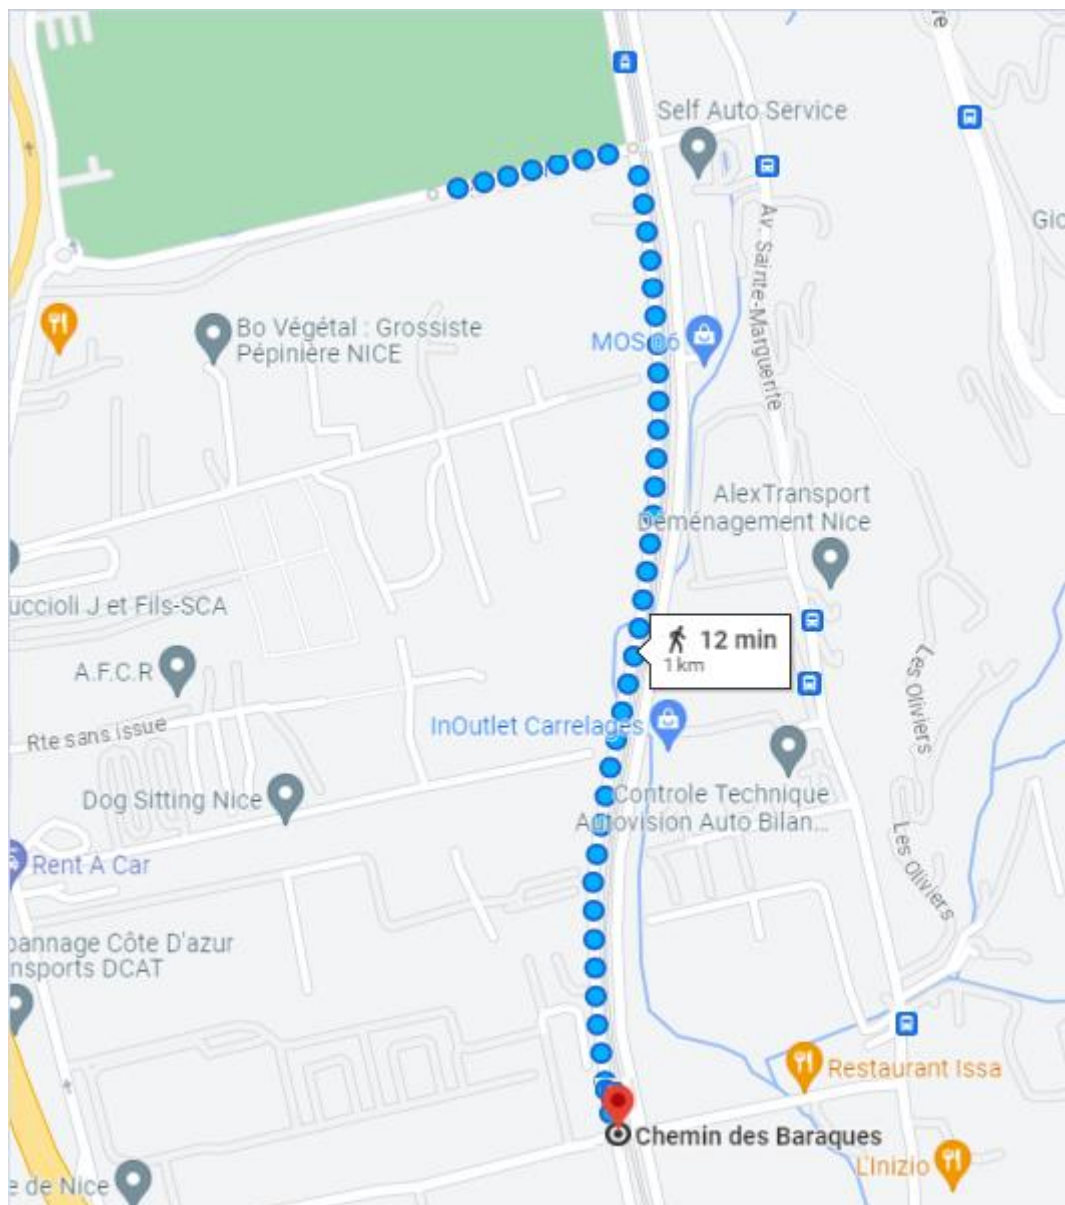

Informations Parking P5 Chemin des Arboras

RETOUR => ACCÈS AU PARKING PAR NAVETTES SEULEMENT

Cheminement du stade vers le point de reprise de la navette (1 000m) :

- Prendre la rue Alain Mimoun vers l'est
- Tourner à gauche sur l'Avenue Simone Veil
- Continuer sur 800m jusqu'au croisement avec le Chemin des Baraques

A NOTER : Des véhicules de courtoisie HAPY TRANSPORT seront disponibles au même lieu que la dépose à l'aller (pied de l'escalier nord) pour déplacer les personnes à mobilité réduite jusqu'aux parkings P5 et P MIN.