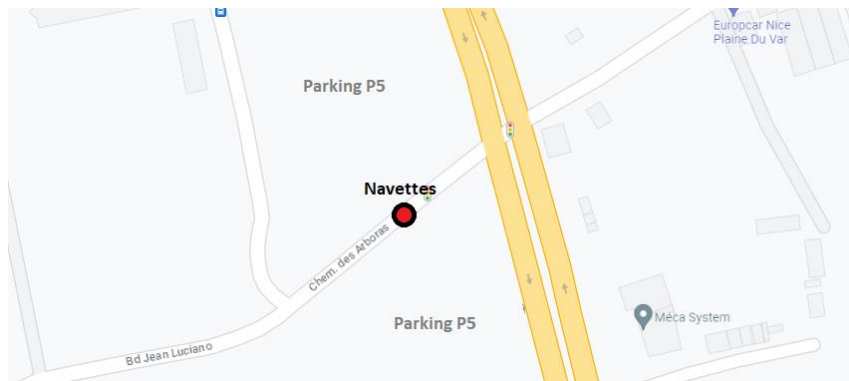

AVANT 17H => ACCÈS AU STADE PAR SES PROPRES MOYENS

Par le tramway Ligne 3 (15 min):

- Prendre le Chemin des Arboras vers le Bd du Mercantour RM6202
- Traverser le Bd du Mercantour
- Continuer sur le chemin des Arboras
- Prendre à gauche sur l'Avenue Simone Veil jusqu'à la station « Arboras / Les Universités »
- Prendre le tramway en direction de « Saint Isidore »
- Descendre à la station « Stade »
- Prendre l'Avenue Pierre de Coubertin vers le sud
- Tourner à droite sur la rue A. Mimoun

ou

A pieds (25 min) :

- Prendre le Chemin des Arboras vers le Bd du Mercantour RM6202
- Traverser le Bd du Mercantour
- Continuer sur le Chemin des Arboras
- Prendre à gauche sur l'Av Simone Veil
- Continuer pendant 1,4km
- Tourner à gauche sur la rue Alain Mimoun

Informations Parking P5

Chemin des Arboras

APRES 17H => ACCÈS AU STADE PAR LES NAVETTES

Le point de prise de la navette est sur le chemin des Arboras, le long du 1^{er} parking :

Cheminement vers le stade à partir du point de dépôt de la navette (1000m) :

- Prendre la direction nord sur l'Av. Simone Veil
- Continuer sur l'Avenue Simone Veil pendant 800m
- Tourner à gauche sur la rue Alain Mimoun

A NOTER : Des véhicules de courtoisie HAPY TRANSPORT seront disponibles au point de dépôt des navettes pour déplacer les personnes à mobilité réduite jusqu'au stade.