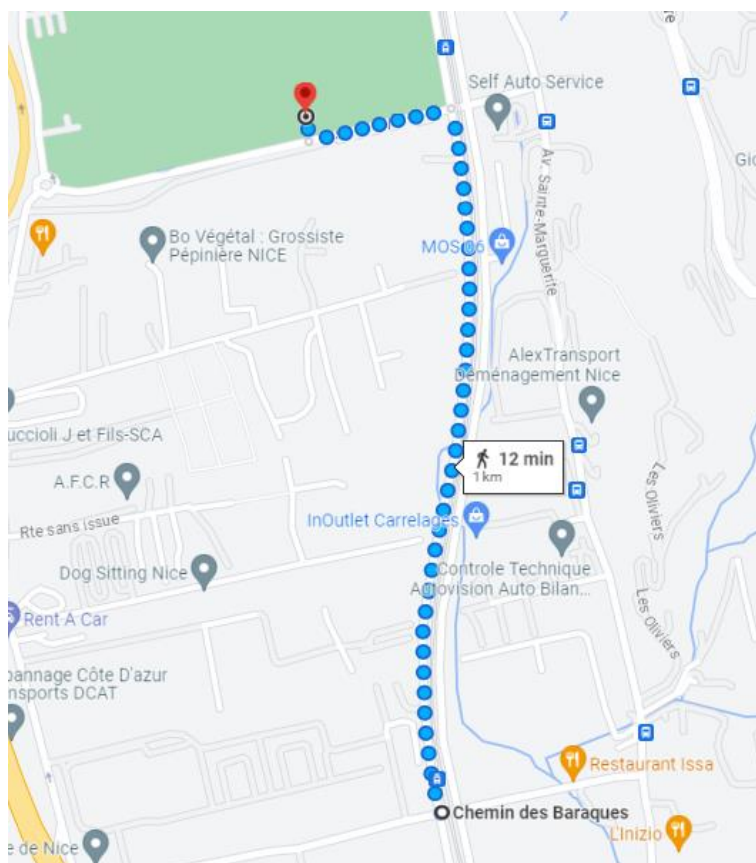

AVANT 17H => ACCÈS AU STADE PAR SES PROPRES MOYENS

Par le tramway Ligne 3 (15 min):

- Prendre le Chemin des Arboras vers le Bd du Mercantour RM6202
- Traverser le Bd du Mercantour
- Continuer sur le chemin des Arboras
- Prendre à gauche sur l'Avenue Simone Veil jusqu'à la station « Arboras / Les Universités »
- Prendre le tramway en direction de « Saint Isidore »
- Descendre à la station « Stade »
- Prendre l'Avenue Pierre de Coubertin vers le sud
- Tourner à droite sur la rue A. Mimoun

ou

A pieds (25 min) :

- Prendre le Chemin des Arboras vers le Bd du Mercantour RM6202
- Traverser le Bd du Mercantour
- Continuer sur le Chemin des Arboras
- Prendre à gauche sur l'Av Simone Veil
- Continuer pendant 1,4km
- Tourner à gauche sur la rue Alain Mimoun

Informations Parking P5

Chemin des Arboras

APRES 17H => ACCÈS AU STADE PAR LES NAVETTES

Le point de prise de la navette est sur le chemin des Arboras, le long du 1^{er} parking :

Cheminement vers le stade à partir du point de dépôt de la navette (1000m) :

- Prendre la direction nord sur l'Av. Simone Veil
- Continuer sur l'Avenue Simone Veil pendant 800m
- Tourner à gauche sur la rue Alain Mimoun

A NOTER : Des véhicules de courtoisie HAPY TRANSPORT seront disponibles au point de dépôt des navettes pour déplacer les personnes à mobilité réduite jusqu'au stade.