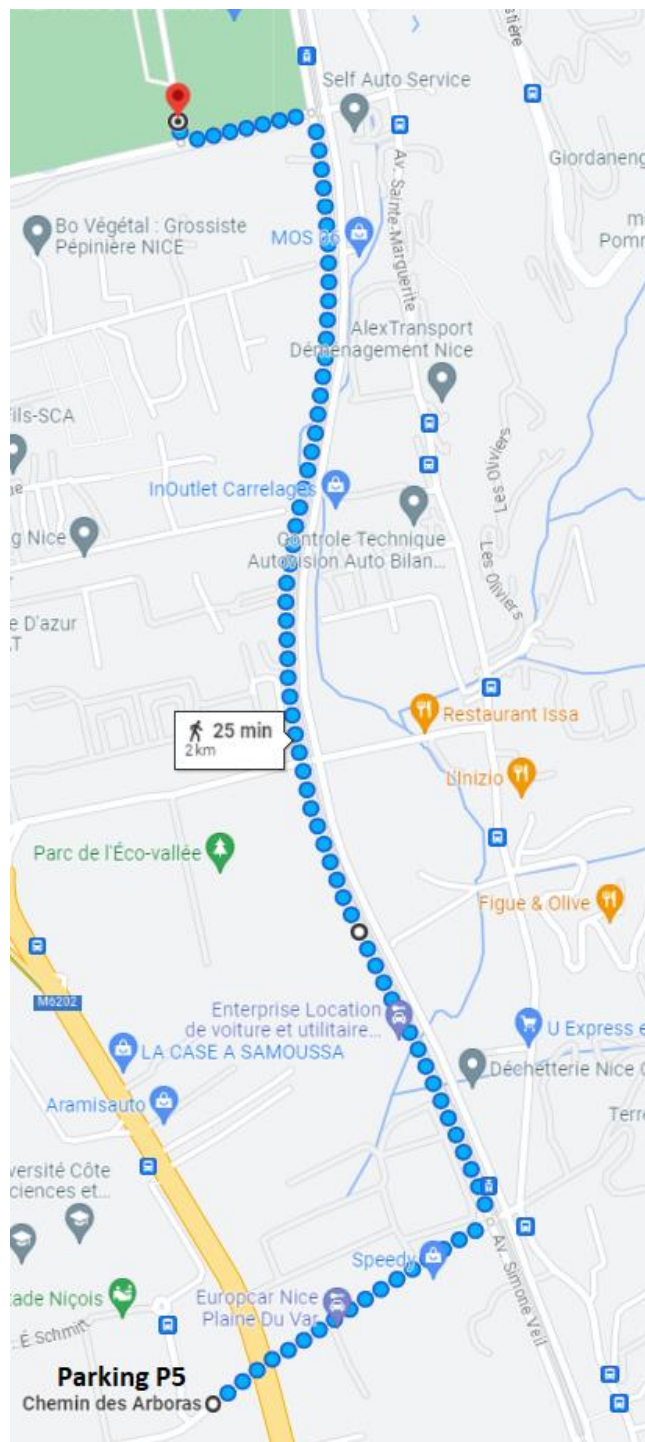

AVANT 17H => ACCÈS AU STADE PAR SES PROPRES MOYENS

Par le tramway Ligne 3 (15 min):

- Prendre le Chemin des Arboras vers le Bd du Mercantour RM6202
- Traverser le Bd du Mercantour
- Continuer sur le chemin des Arboras
- Prendre à gauche sur l'Avenue Simone Veil jusqu'à la station « Arboras / Les Universités »
- Prendre le tramway en direction de « Saint Isidore »
- Descendre à la station « Stade »
- Prendre l'Avenue Pierre de Coubertin vers le sud
- Tourner à droite sur la rue A. Mimoun

ou

A pieds (25 min) :

- Prendre le Chemin des Arboras vers le Bd du Mercantour RM6202
- Traverser le Bd du Mercantour
- Continuer sur le Chemin des Arboras
- Prendre à gauche sur l'Av Simone Veil
- Continuer pendant 1,4km
- Tourner à gauche sur la rue Alain Mimoun

Informations Parking P5

Chemin des Arboras

APRES 17H => ACCÈS AU STADE PAR LES NAVETTES

Le point de prise de la navette est sur le chemin des Arboras, le long du 1^{er} parking :

Cheminement vers le stade à partir du point de dépôt de la navette (1000m) :

- Prendre la direction nord sur l'Av. Simone Veil
- Continuer sur l'Avenue Simone Veil pendant 800m
- Tourner à gauche sur la rue Alain Mimoun

A NOTER : Des véhicules de courtoisie HAPY TRANSPORT seront disponibles au point de dépôt des navettes pour déplacer les personnes à mobilité réduite jusqu'au stade.