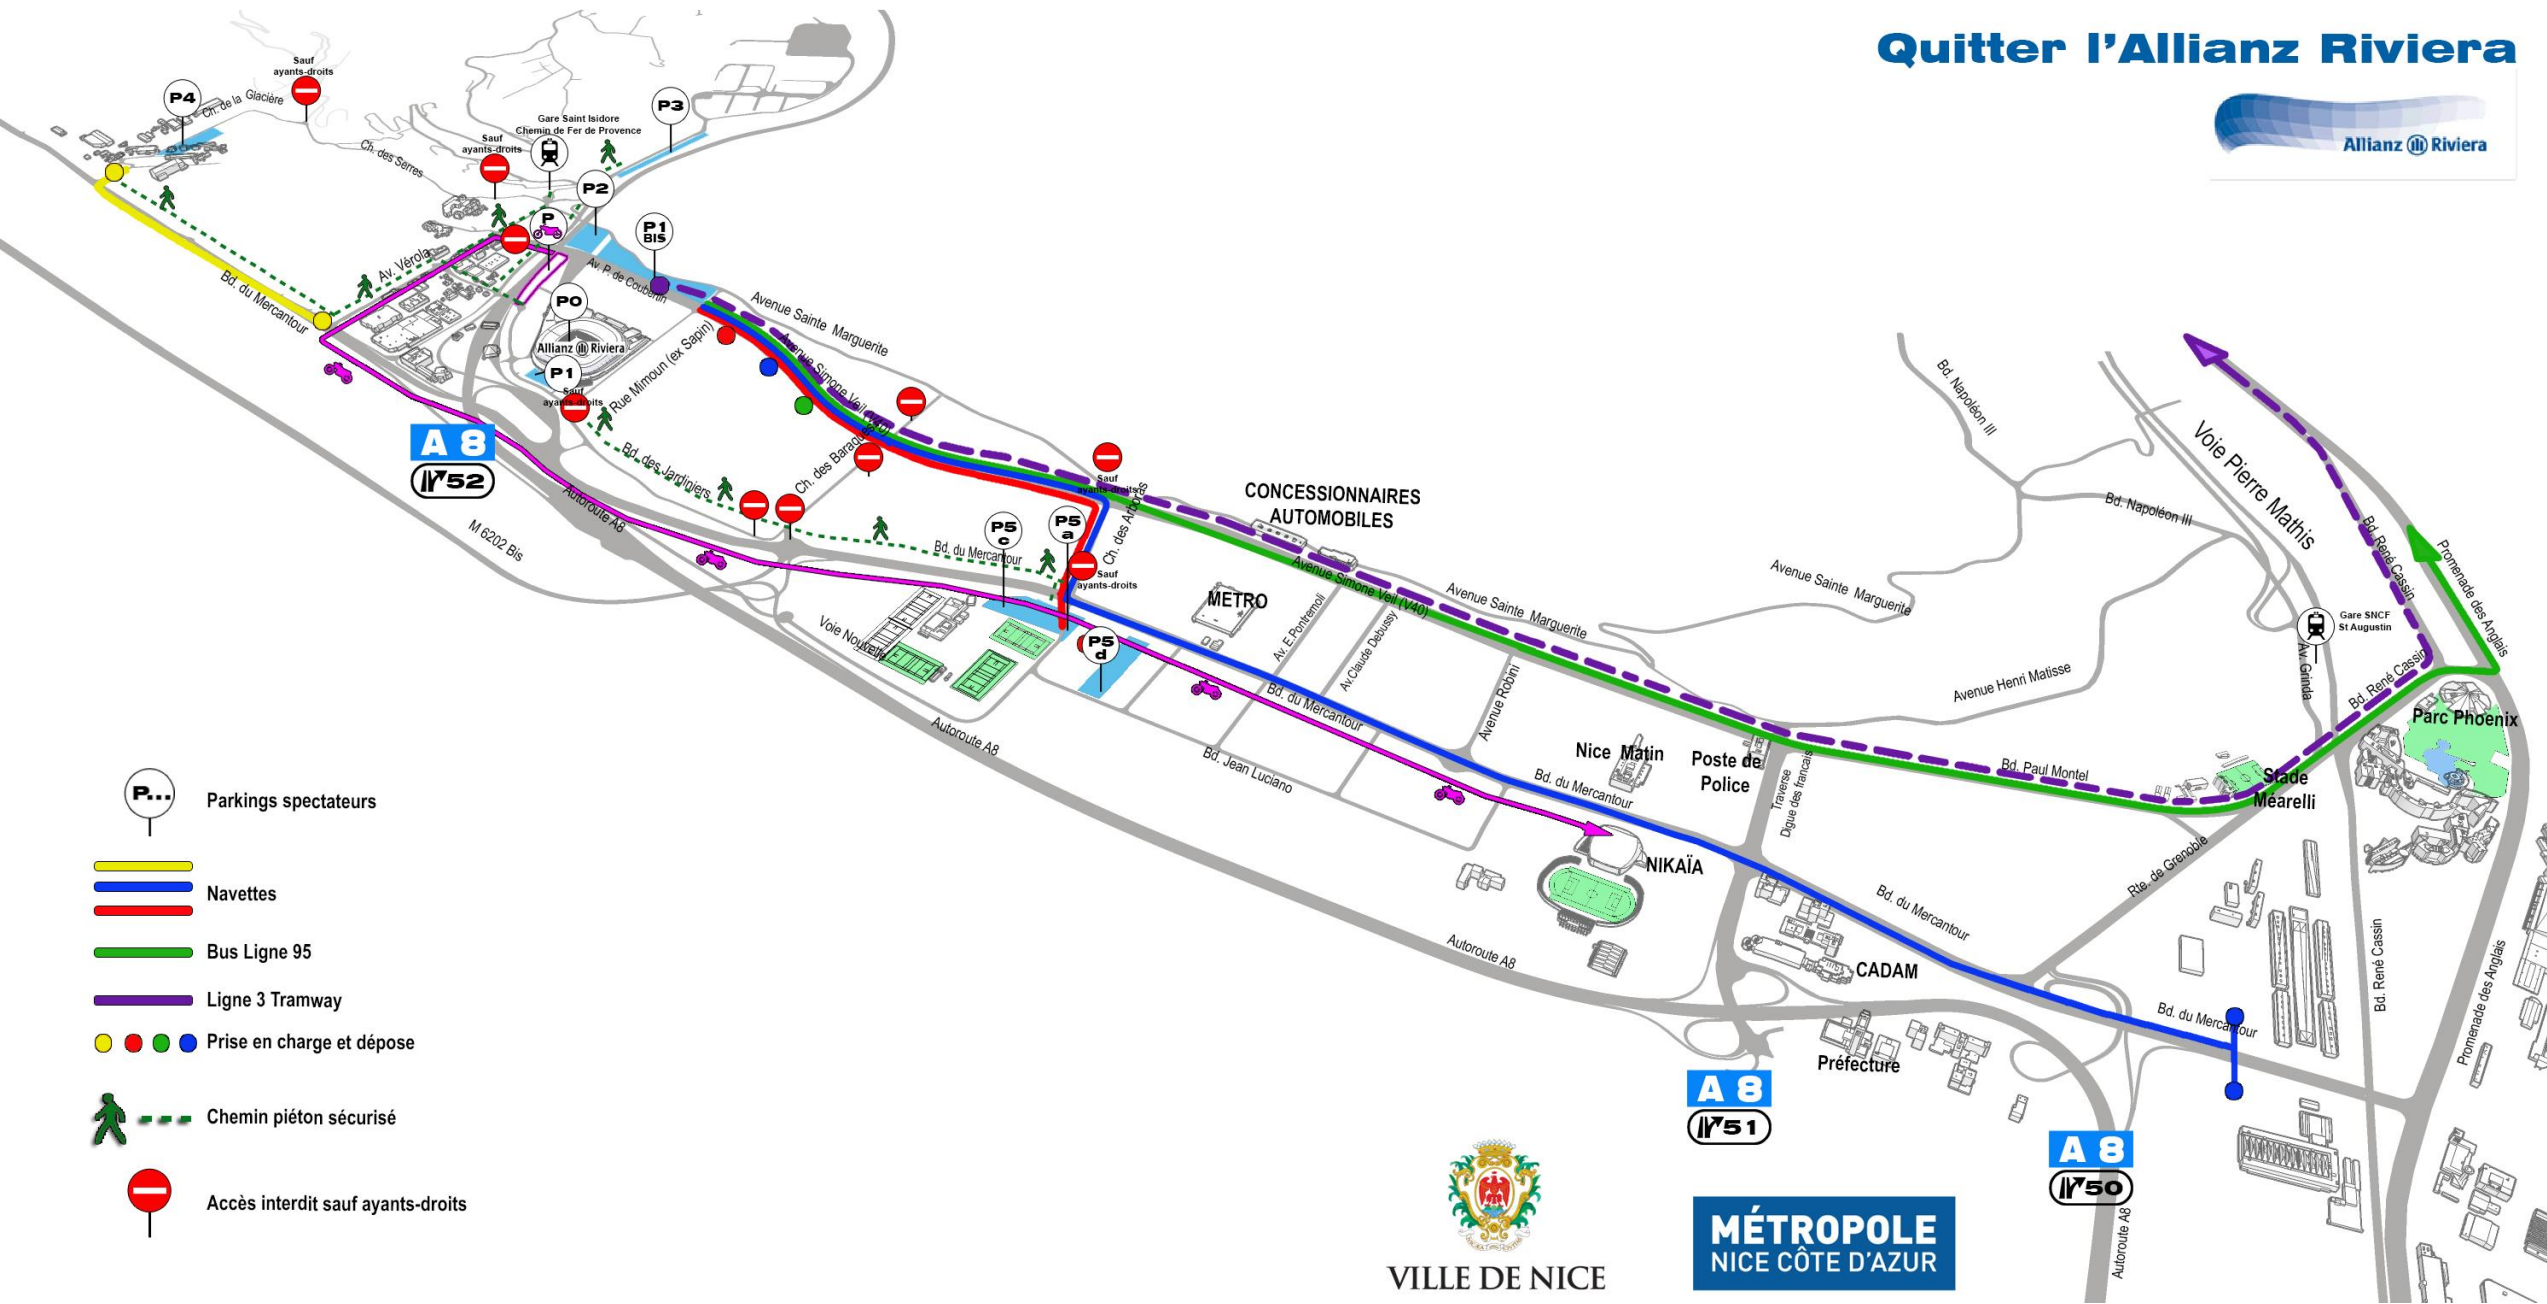

Venir à l'Allianz Riviera

- Parkings spectateurs
- Navettes
- Bus Ligne 95
- Ligne 3 Tramway
- Prise en charge et dépose
- Chemin piéton sécurisé
- Accès interdit sauf ayants-droits

MÉTROPOLE
NICE CÔTE D'AZUR

Quitter l'Allianz Riviera

- Parkings spectateurs
- Navettes
- Bus Ligne 95
- Ligne 3 Tramway
- Prise en charge et dépose
- Chemin piéton sécurisé
- Accès interdit sauf ayants-droits

MÉTROPOLE
NICE CÔTE D'AZUR