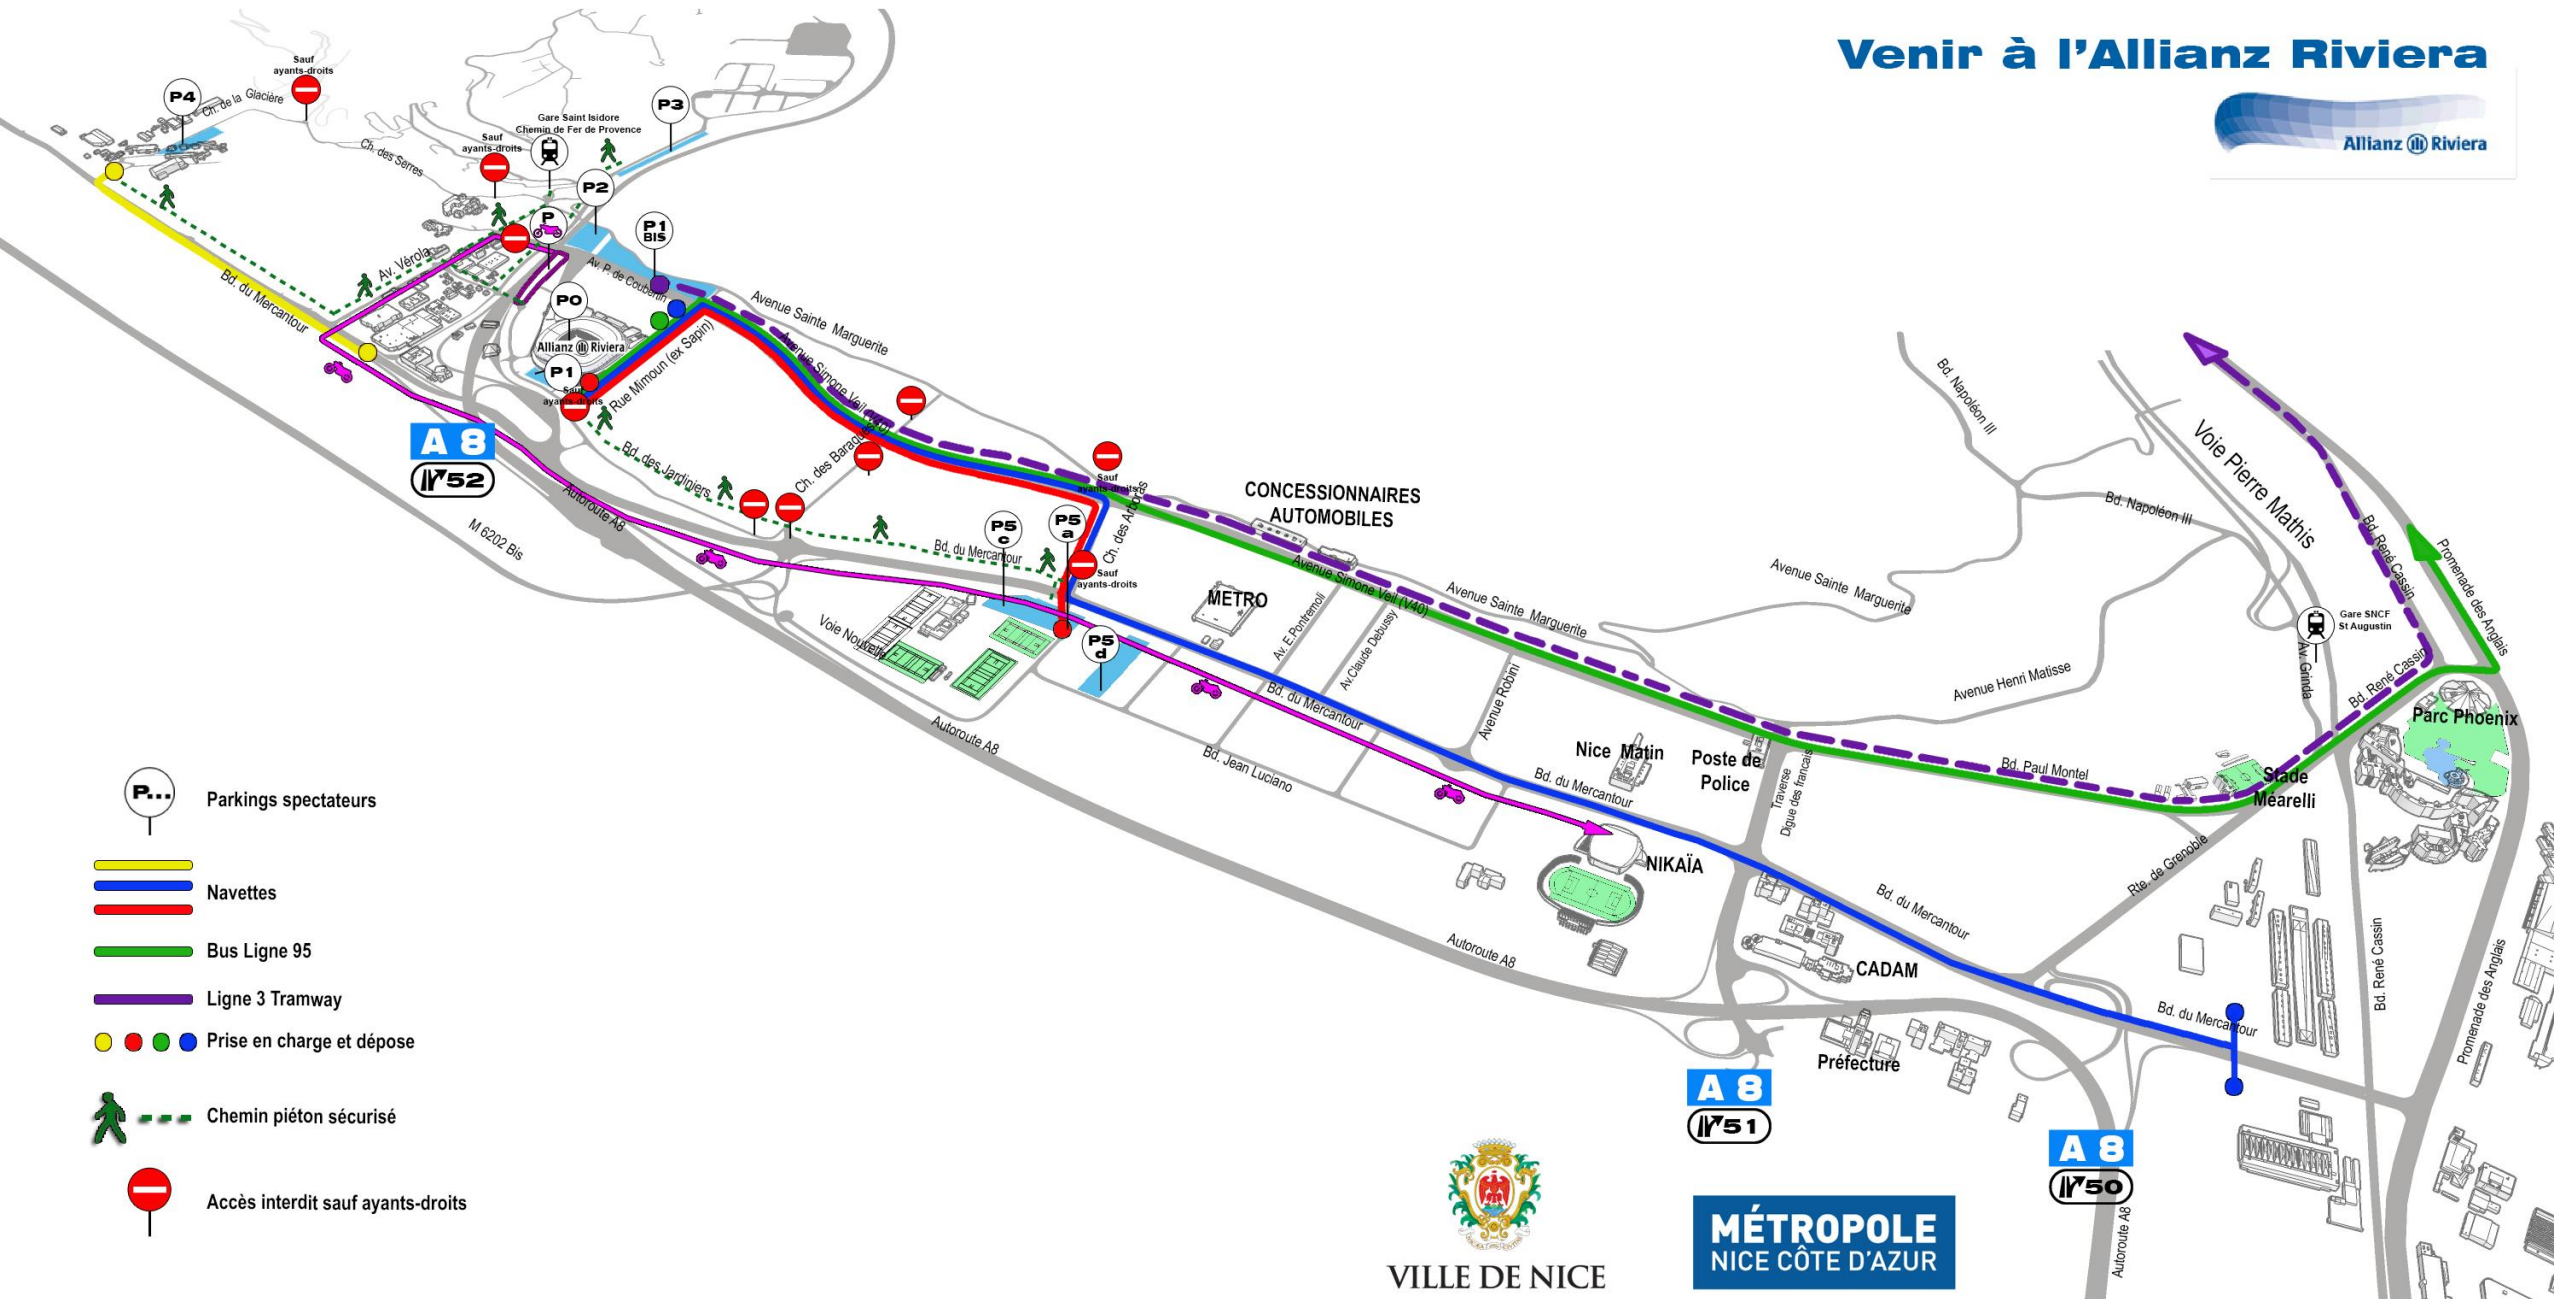

Venir à l'Allianz Riviera

- Parkings spectateurs
- Navettes
- Bus Ligne 95
- Ligne 3 Tramway
- Prise en charge et dépose
- Chemin piéton sécurisé
- Accès interdit sauf ayants-droits

MÉTROPOLE
NICE CÔTE D'AZUR

Quitter l'Allianz Riviera

- Parkings spectateurs
- Navettes
- Bus Ligne 95
- Ligne 3 Tramway
- Prise en charge et dépose
- Chemin piéton sécurisé
- Accès interdit sauf ayants-droits

MÉTROPOLE
NICE CÔTE D'AZUR