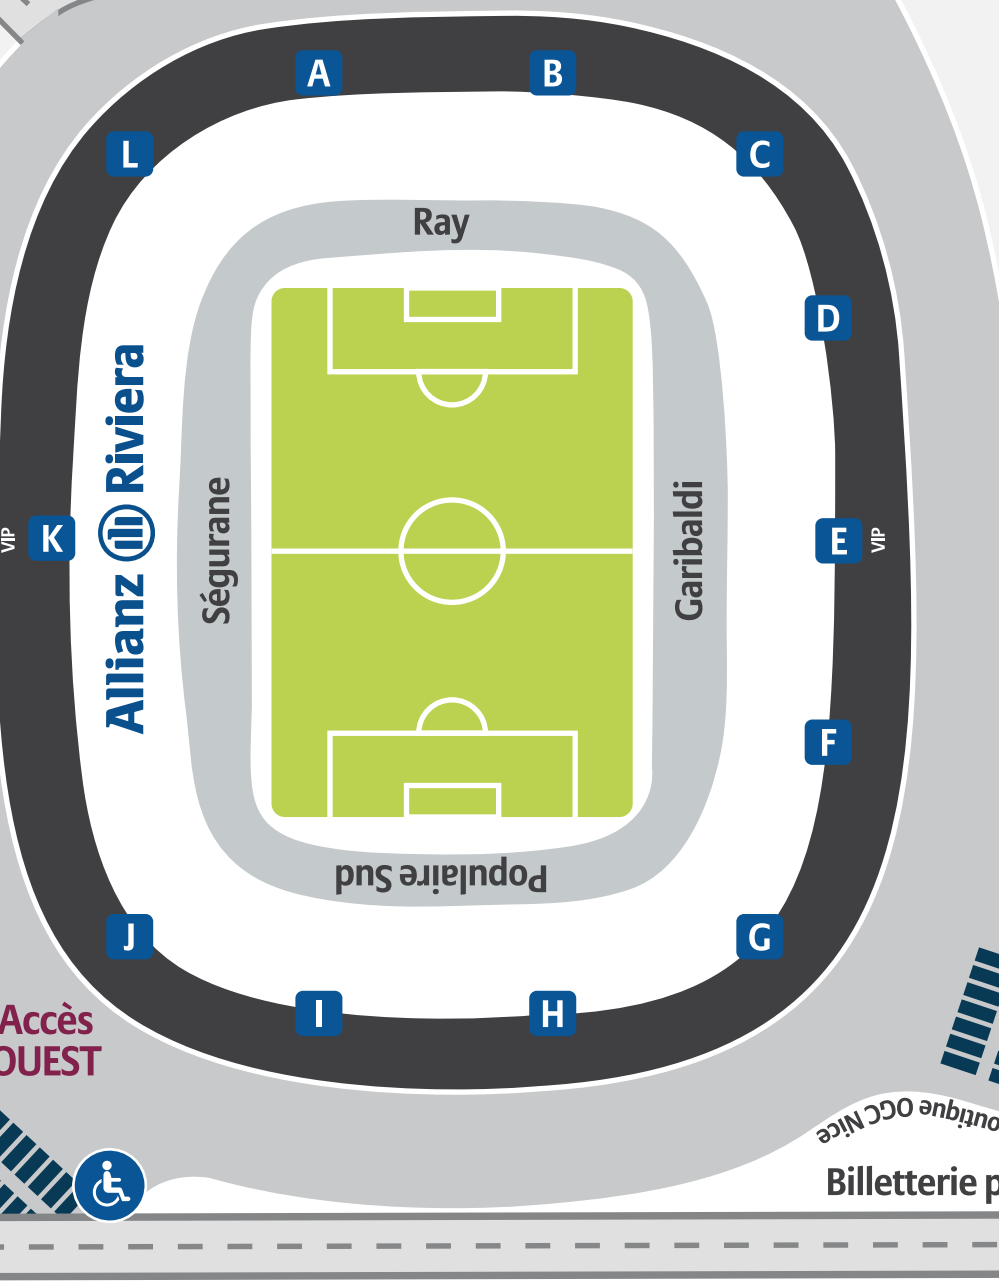

ALLIANZ RIVIERA GRAND ÉVÉNEMENT PLAN D'ACCÈS P MIN

- Accès Est / Centre-ville
- Accès Nord / Mercantour
- Accès depuis A8 Cannes
- Accès depuis A8 Italie
- Piéton depuis navette P MIN

Chemin de la Glacière

GARE CHEMIN DE FER PROVENCE ST ISIDORE

AV.AUGUSTE VEROLA

ÉGLISE ST ISIDORE

VERS LE MERCANTOUR

ZONE COMMERCIALE SAINT-ISIDORE
E.Leclerc

Bd. des Jardiniers

LA SUITE

4 COINS

Alée Camille Muffat
Musée National du Sport

ALLIANZ RIVIERA GRAND ÉVÉNEMENT PLAN D'ACCÈS P MIN

- Accès Est / Centre-ville
- Accès Nord / Mercantour
- Accès depuis A8 Cannes
- Accès depuis A8 Italie
- Piéton depuis navette P MIN