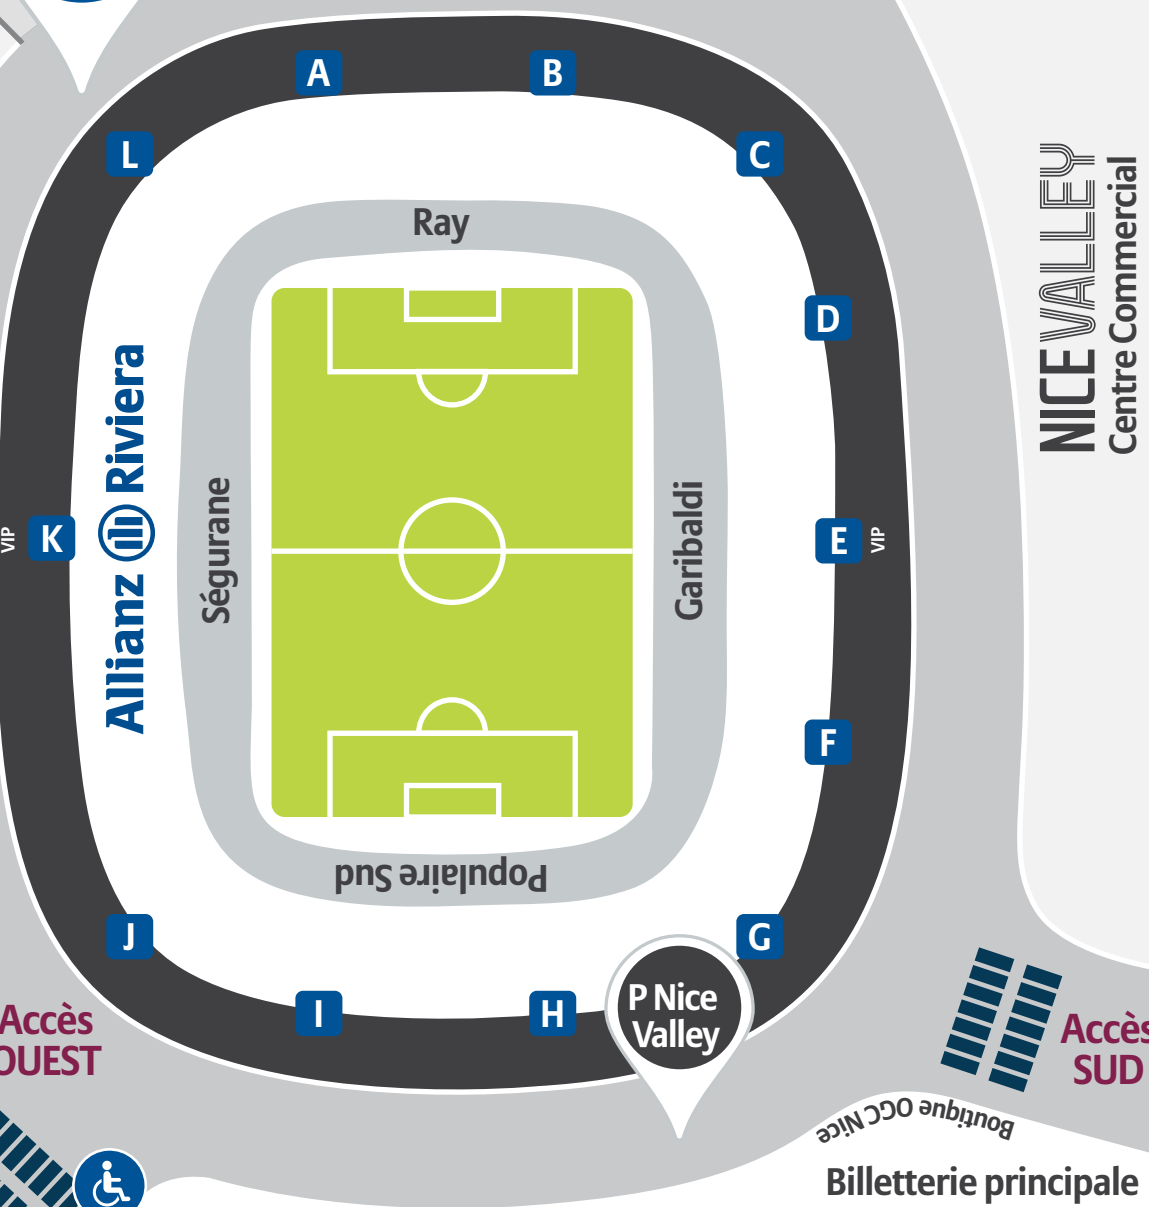

ALLIANZ RIVIERA GRAND ÉVÉNEMENT PLAN D'ACCÈS

P4

Navettes
Départ
Chemin de la Glacière

GARE CHEMIN
DE FER PROVENCE
ST ISIDORE

AV. AUGUSTE VEROLA

SERVOTEL
SAINT-VINCENT

ÉGLISE
ST ISIDORE

Arrivées

Bd. des Jardiniers

Kyriad

LA SUITE

4 COINS

ZONE COMMERCIALE
SAINT-ISIDORE
E.Leclerc

CASERNE
DE POMPIER

Av. Gustave Eiffel

Gare chemin
de fer Provence
St Isidore

P1 bis

ALLIANZ RIVIERA GRAND ÉVÉNEMENT PLAN D'ACCÈS

P 2 roues

P1 bis

AV. SAINTE MARGUERITE

ZONE
DE DÉPOSE

Navettes
Bus 95
en match
Navettes

RUE DU SAPIN/ ALAIN MIMOUN

ZONE DE PRISE
EN CHARGE

Navettes
Bus 95
en match
Navettes

Chemin des Baraques

AV. SAINTE MARGUERITE

smart

CLUB HIPPIQUE

Chemin des Arboras

AV. SIMONE VEIL