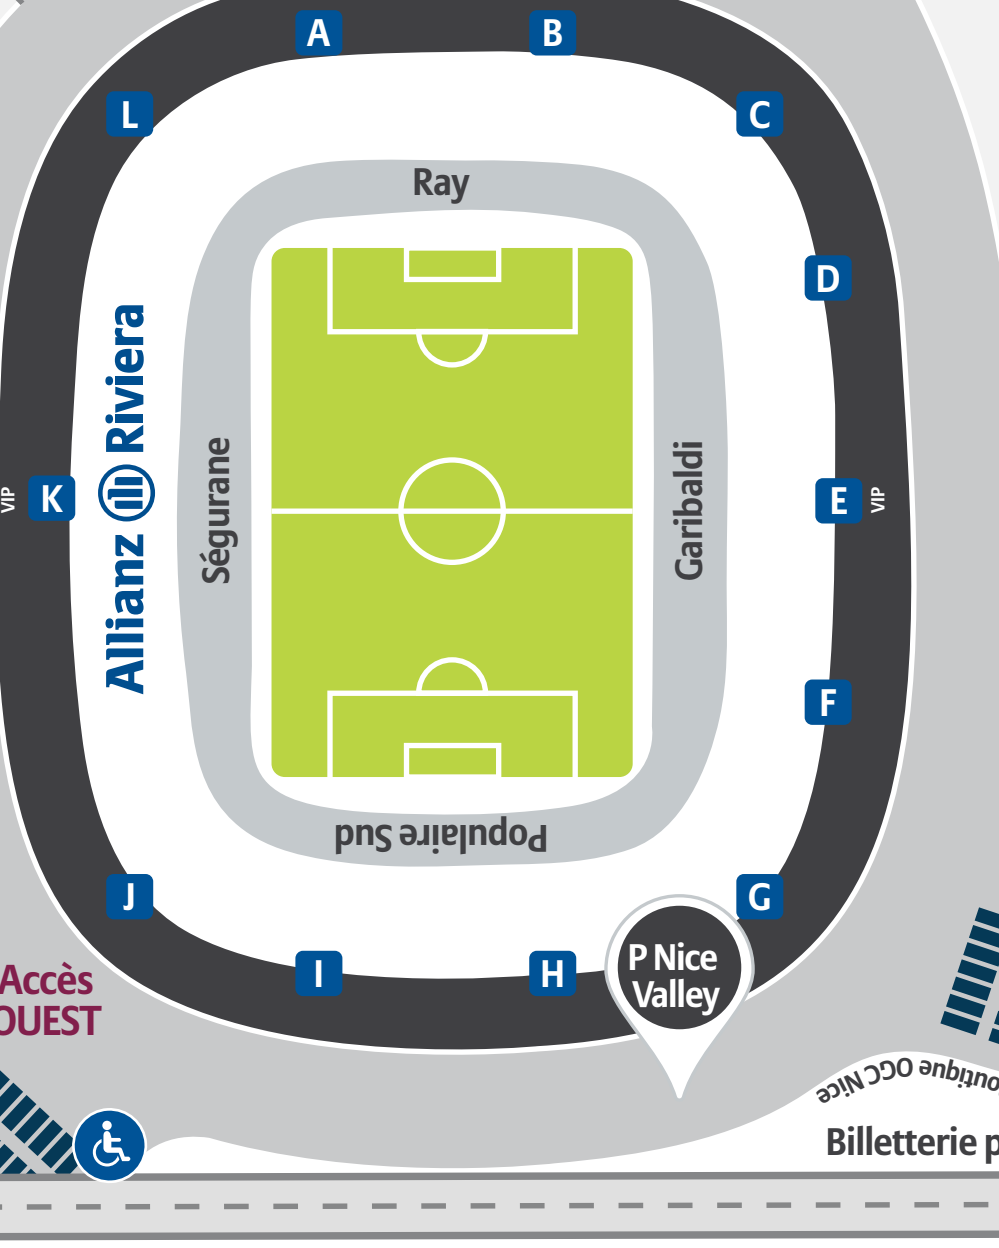

ALLIANZ RIVIERA GRAND ÉVÉNEMENT PLAN D'ACCÈS P3

- Accès Est / Cente ville
- Accès Nord / Mercantour
- Accès A8 depuis Cannes
- Accès A8 depuis Italie

Navettes
Départ

GARE CHEMIN
DE FER PROVENCE
ST ISIDORE

AV. AUGUSTE VEROLA

ÉGLISE
ST ISIDORE

ZONE COMMERCIALE
SAINT-ISIDORE
E.Leclerc

Bd. des Jardiniers

LA SUITE

CASERNE
DE POMPIER

Av. Gustave Eiffel

Gare chemin
de fer Provence
St Isidore

ALLIANZ RIVIERA
GRAND ÉVÉNEMENT
PLAN D'ACCÈS P3

- Accès Est / Cente ville
- Accès Nord / Mercantour
- Accès A8 depuis Cannes
- Accès A8 depuis Italie

RUE DU SAPIN/ ALAIN MIMOUN

ZONE
DE DÉPOSE

Navettes
Bus 95
en match
Navettes