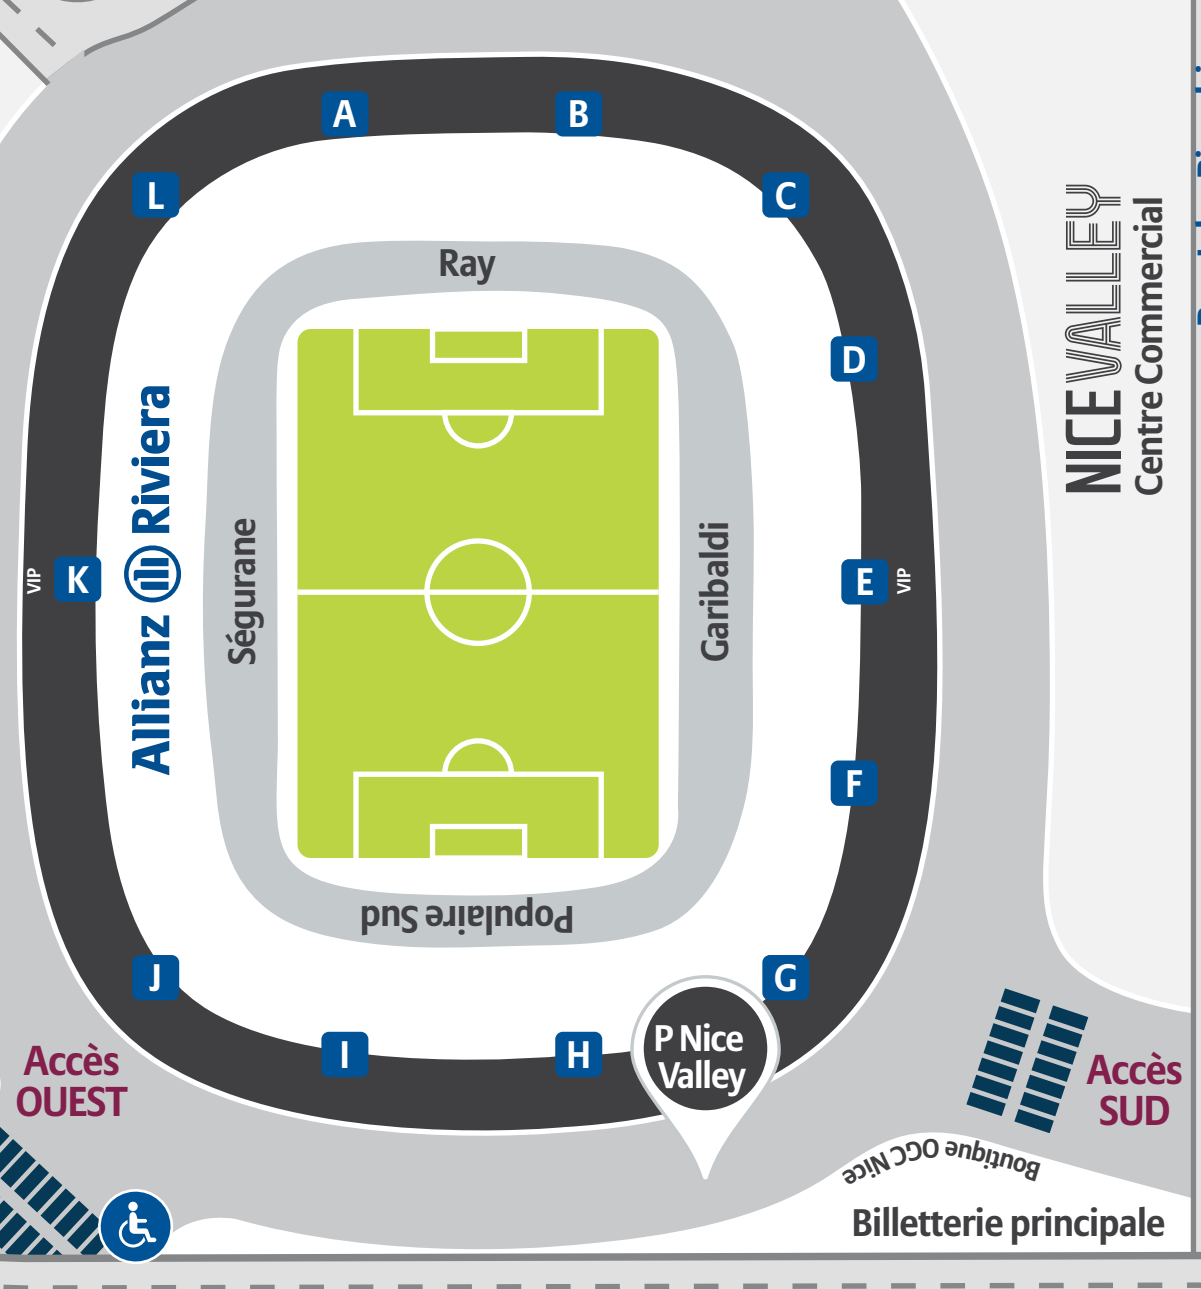

NICE VALLEY
Centre Commercial

Rue Jules Bianchi

AV. PIERRE DE COUBERTIN

P1
bis

AV. SAINTE MARGUERITE

- Accès Est / Cente ville
- Accès Nord / Mercantour
- Accès A8 depuis Cannes
- Accès A8 depuis Italie

ZONE
DE DÉPOSE

Navettes
Bus 95
en match
Navettes

RUE DU SAPIN/ ALAIN MIMOUN

ZONE DE PRISE
EN CHARGE

Navettes
Bus 95
en match
Navettes

Chemin des Baraques

Chemin des Arboras

JARDINERIE
PROSPERI

TOTAL
METRO

CLASS'ROUTE

Av. Docteur Victor Robini

nice-matin

Casino

Traverse Digue des Français

COMMISSARIAT

Route de Grenoble M6202

Bd. Paul Montel

Correspondance
Arrêt Bus 95
Aéro Habitat de Nice

VERS
VOIE MATHIS

Av. Edouard Grinda

GARE SNCF
SAINT AUGUSTIN

Bd. René Cassin

LA POSTE

ÉCOLE
PAUL AUGIER

ARENAS

PARC
PHOENIX

PROMENADE EDOUARD CORNIGLION MOLINIER/ DES ANGLAIS

VERS
NICE CENTRE

AÉROPORT
NICE COTE D'AZUR

VERS
CANNES
MARSEILLE