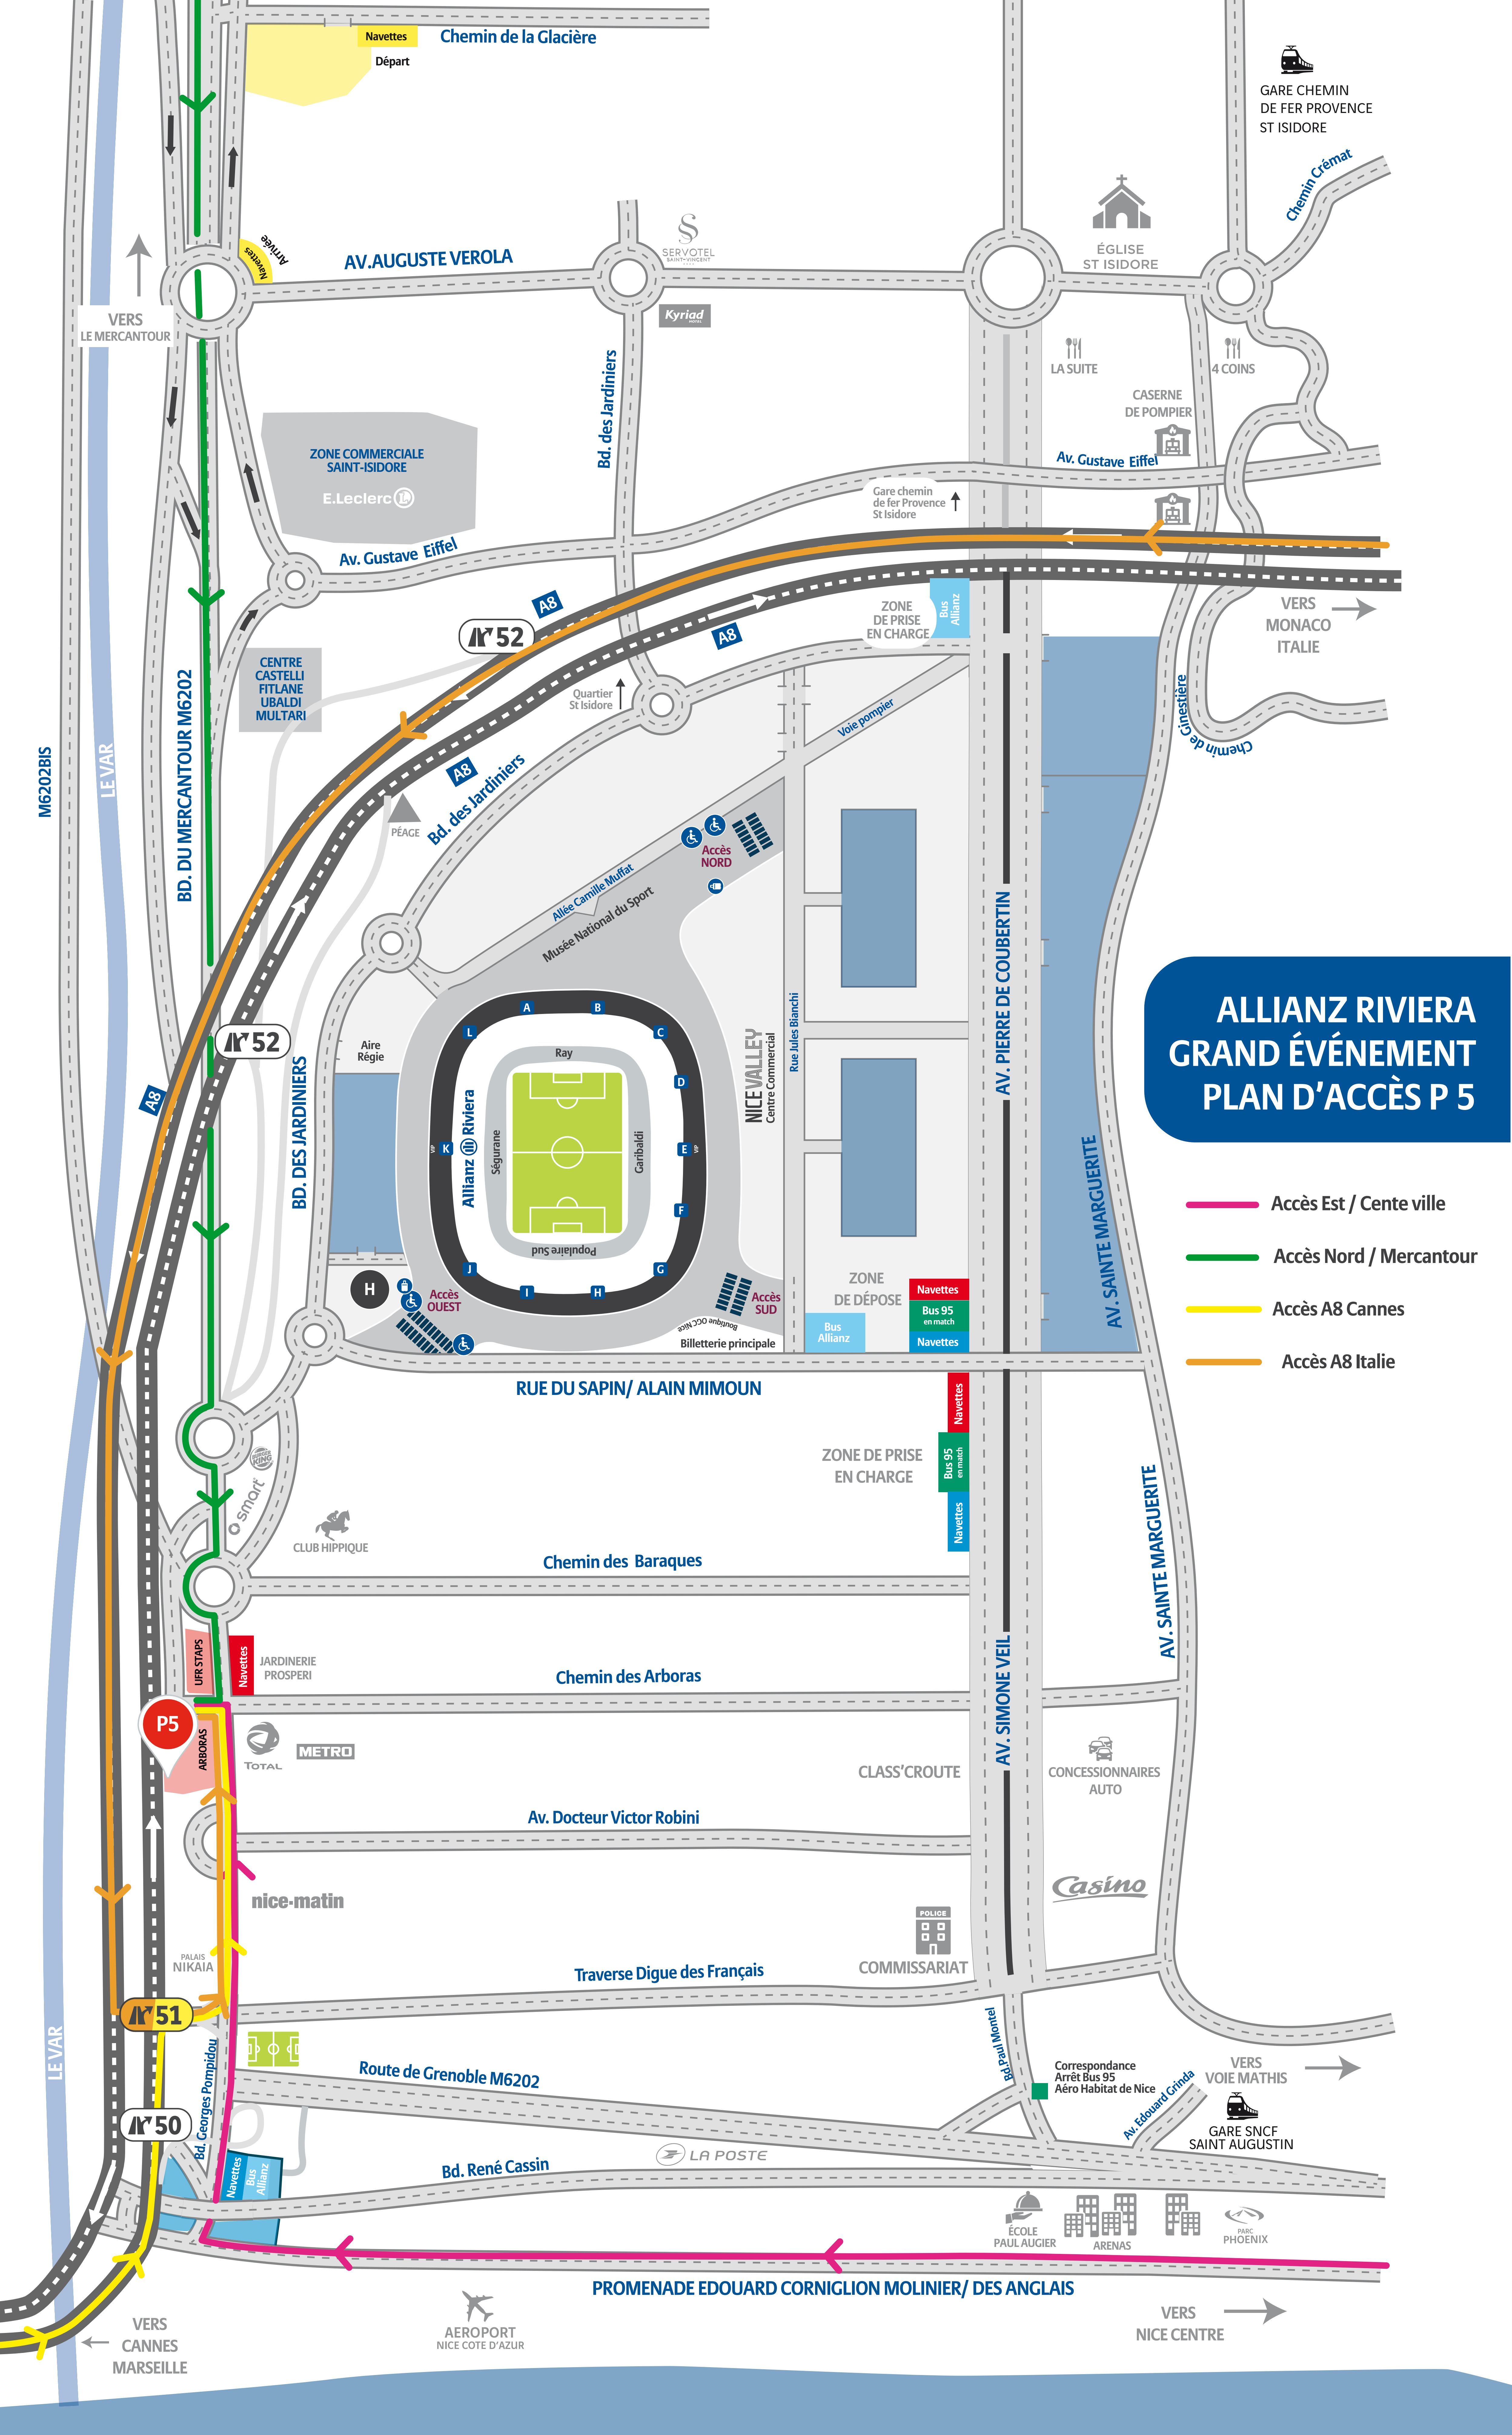

ALLIANZ RIVIERA GRAND ÉVÉNEMENT PLAN D'ACCÈS P 5

- Accès Est / Cente ville
- Accès Nord / Mercantour
- Accès A8 Cannes
- Accès A8 Italie

AÉROPORT
NICE CÔTE D'AZUR

VERS
NICE CENTRE

VERS
CANNES
MARSEILLE

VERS
VOIE MATHIS
GARE SNCF
SAINT AUGUSTIN

Correspondance
Arrêt Bus 95
Aéro Habitat de Nice

ÉCOLE
PAUL AUGIER
ARENAS
PARC
PHOENIX

CLASS'ROUTE

Casino

CONCESSIONNAIRES
AUTO

Traverse Digue des Français

COMMISSARIAT

Av. Docteur Victor Robini

Accès NORD

Accès

Accès

Accès

Accès

Accès

Accès

Accès