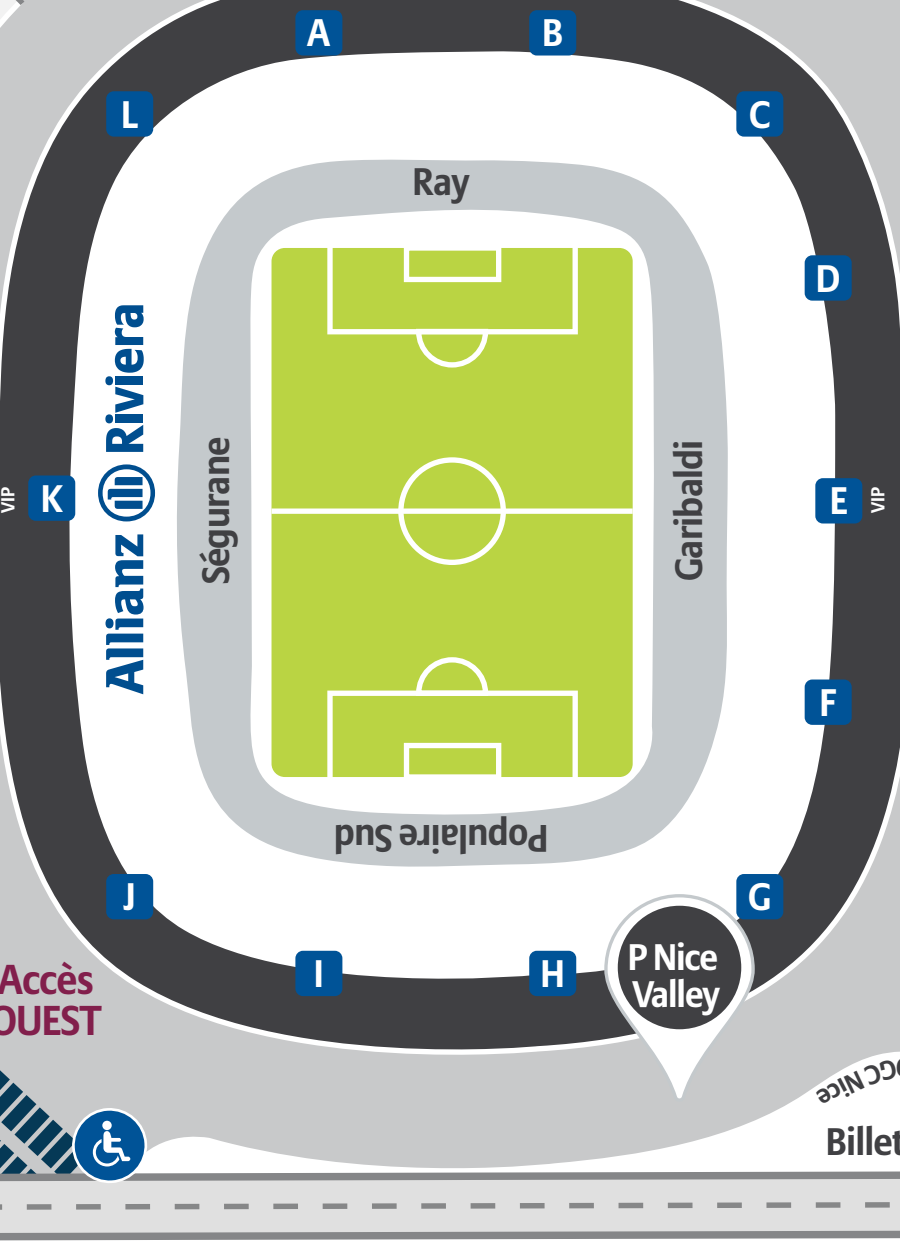

# ALLIANZ RIVIERA GRAND ÉVÉNEMENT PLAN D'ACCÈS P 4

- Accès Est / Cente ville
- Accès Nord / Mercantour
- Accès A8 depuis Cannes
- Accès A8 depuis Italie

**P4**

Navettes  
Départ  
**Chemin de la Glacière**

## ALLIANZ RIVIERA GRAND ÉVÉNEMENT PLAN D'ACCÈS P 4

- Accès Est / Cente ville
- Accès Nord / Mercantour
- Accès A8 depuis Cannes
- Accès A8 depuis Italie

NICEVALLEY  
Centre Commercial

Rue Jules Bianchi

AV. PIERRE DE COUBERTIN

AV. SAINTE MARGUERITE

Aire Régie

Ray

Séguirane

Garribaldi

Populaire Sud

P Nice Valley

Accès SUD

ZONE  
DE DÉPOSE

Navettes  
Bus 95  
en match  
Navettes

Accès OUEST

Accès NORD

Billetterie principale

Accès SUD

RUE DU SAPIN/ ALAIN MIMOUN

ZONE DE PRISE  
EN CHARGE