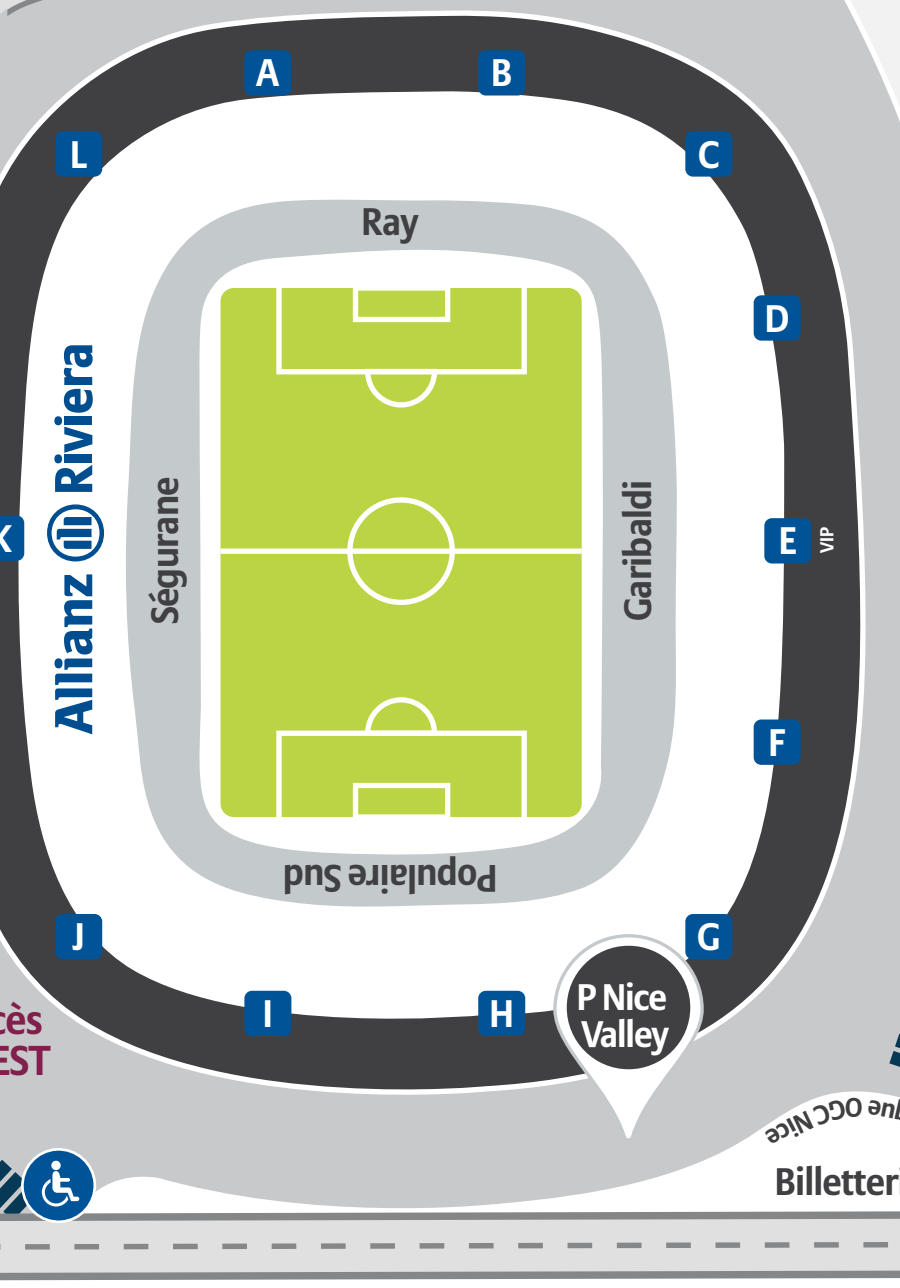

NICEVALLEY
Centre Commercial

Rue Jules Bianchi

AV. PIERRE DE COUBERTIN

AV. SAINTE MARGUERITE

- Accès Est / Cente ville
- Accès Nord / Mercantour
- Accès A8 depuis Cannes
- Accès A8 depuis Italie

ZONE
DE DÉPOSE

Navettes
Bus 95
en match
Navettes

RUE DU SAPIN/ ALAIN MIMOUN

ZONE DE PRISE
EN CHARGE

Navettes
Bus 95
en match
Navettes

Chemin des Baraques

AV. SAINTE MARGUERITE

URF STAPS

JARDINERIE
PROSPERI

Chemin des Arboras

CLASS'ROUTE

CONCESSIONNAIRES
AUTO

Av. Docteur Victor Robini

TOTAL METRO

Casino

nice-matin

Traverse Digue des Français

COMMISSARIAT

N°51

Route de Grenoble M6202

Correspondance
Arrêt Bus 95
Aéro Habitat de Nice

VERS
VOIE MATHIS

N°50

Bd. René Cassin

Av. Edouard Grinda

GARE SNCF
SAINT AUGUSTIN

Navettes
Bus
Allianz

LA POSTE

ÉCOLE
PAUL AUGIER

ARENAS

PARC
PHOENIX

PROMENADE EDOUARD CORNIGLION MOLINIER/ DES ANGLAIS

VERS
NICE CENTRE

AÉROPORT
NICE COTE D'AZUR

VERS
CANNES
MARSEILLE